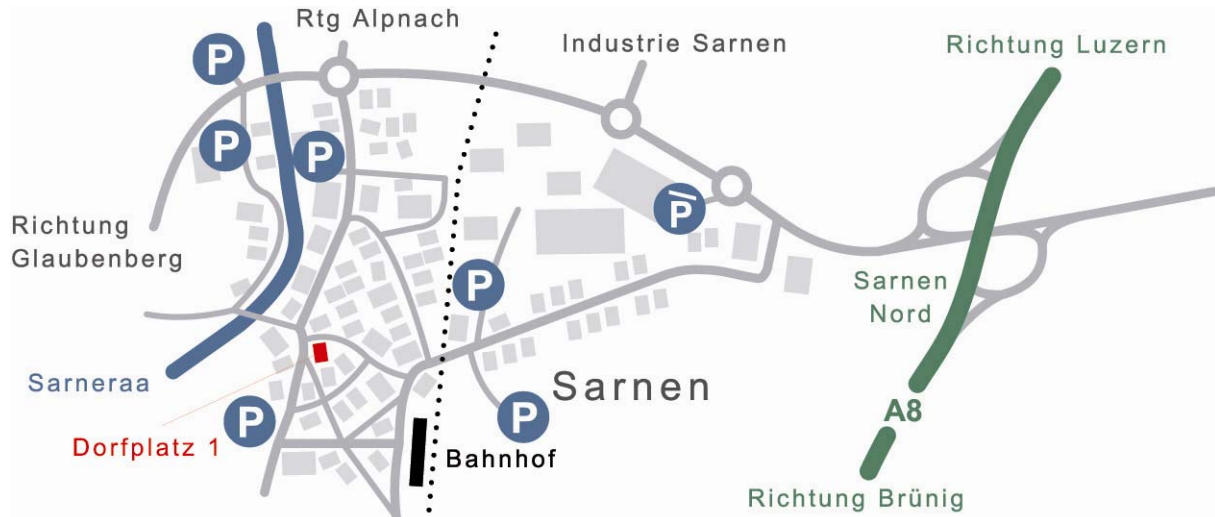

## Anfahrt

So finden Sie unsere Büros

### Mit dem Auto

Fahren Sie auf der Autobahn A2 (Basel-Mailand) bis Hergiswil und wechseln Sie dort auf die Autobahn A8 (Richtung Interlaken).

Beim Anschluss Sarnen Nord verlassen Sie die A8 und fahren ins Zentrum. Den Eingang zu unserem Büro finden Sie gegenüber dem Hotel Metzgern.

### Mit dem Zug

Fahren Sie nach Luzern Hauptbahnhof und wechseln sie auf die S5. In 25 Minuten reisen Sie nach Sarnen. Vom Bahnhof erreichen Sie uns in 3 Minuten zu Fuss.